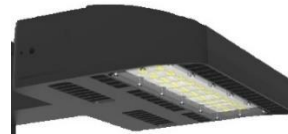

### Flat

Round

Color LED